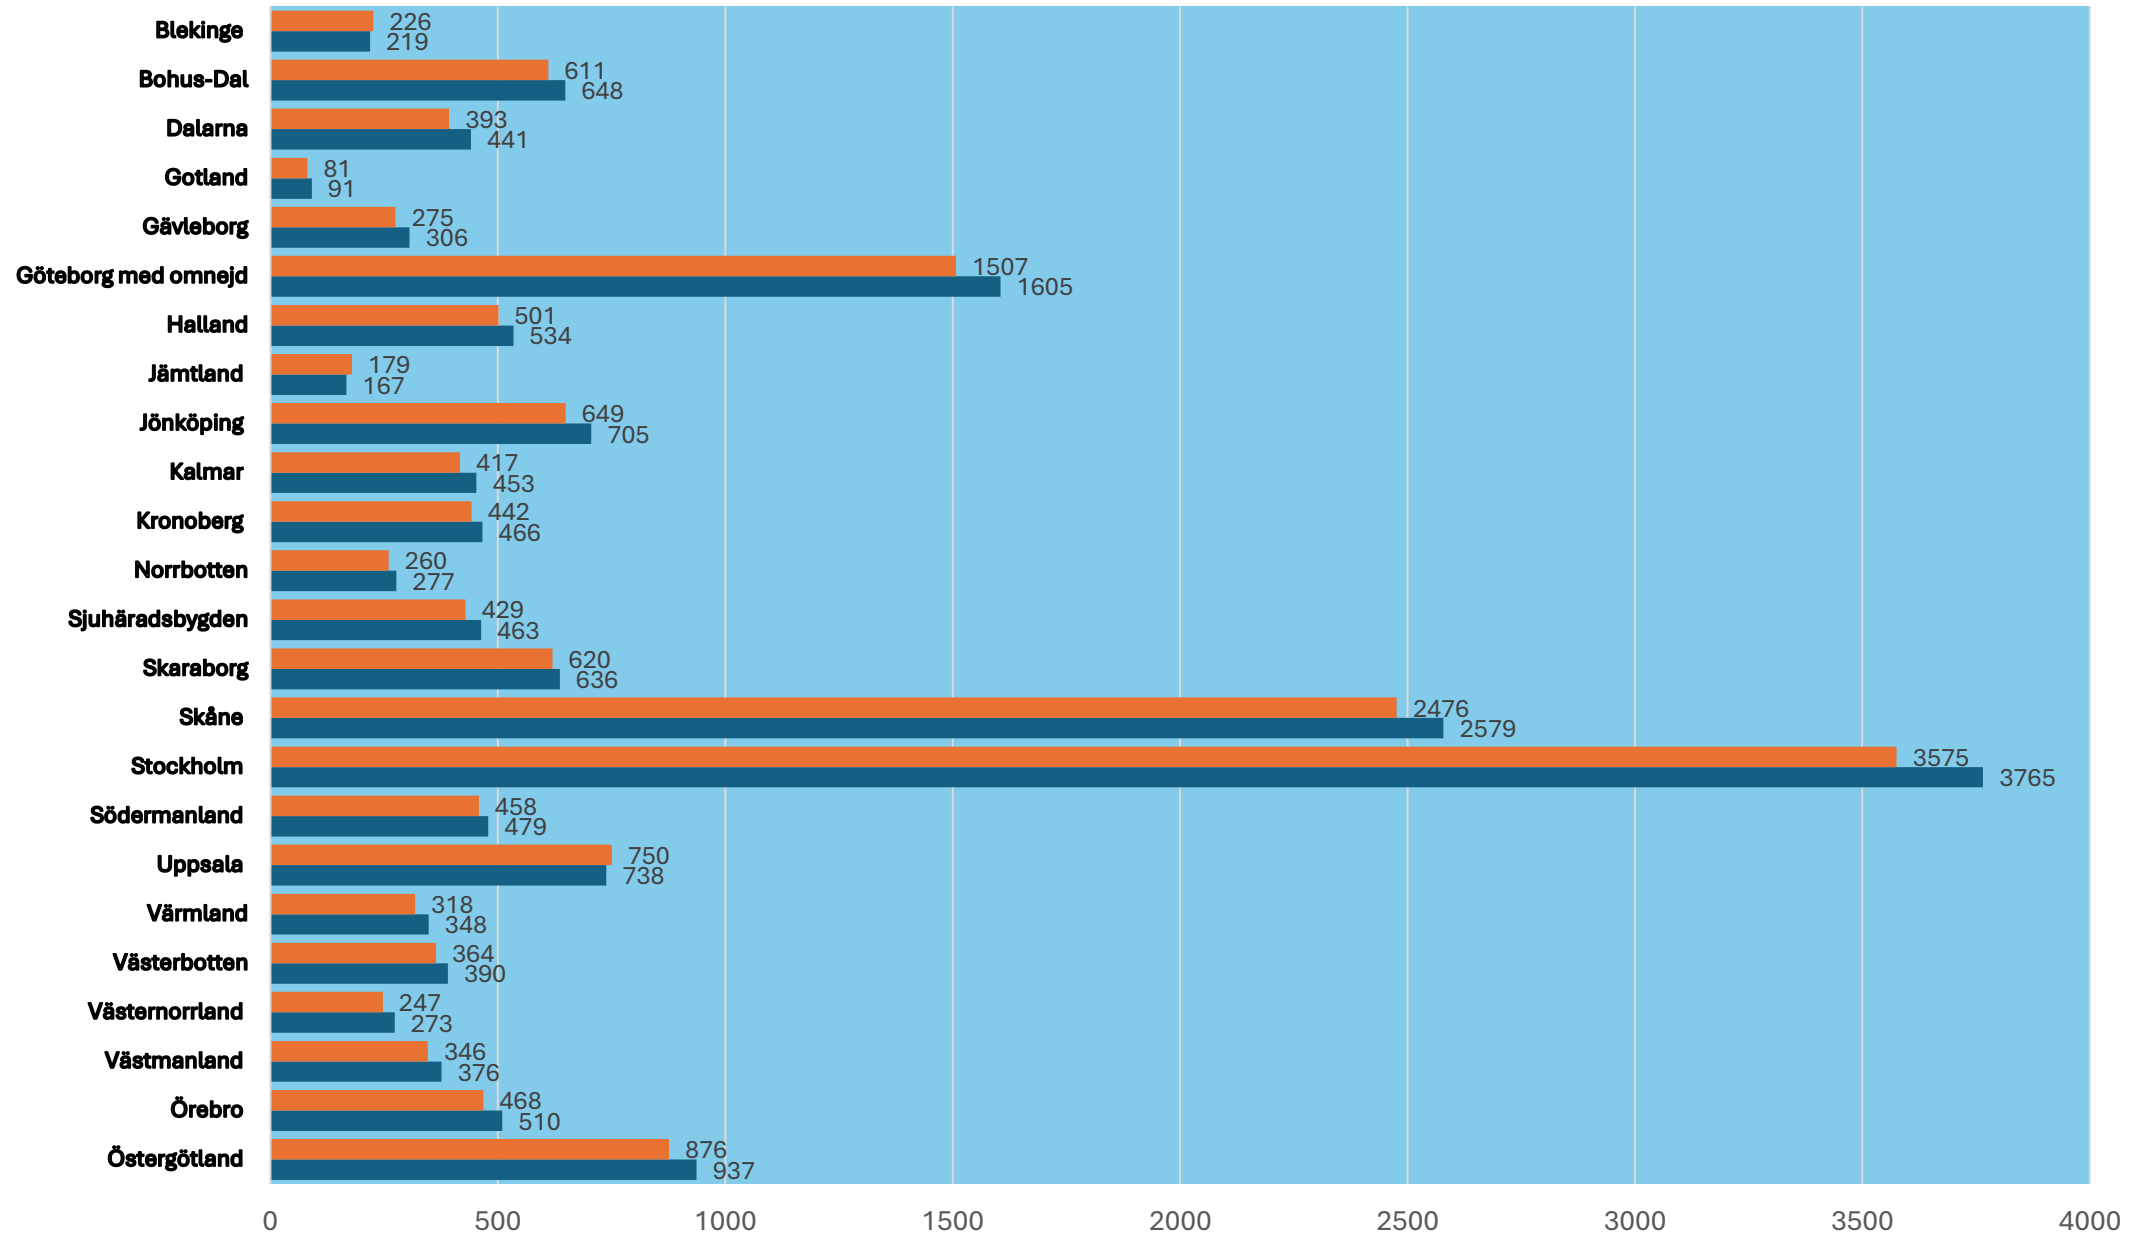

Medlemsutveckling

30-sep-24 31-dec-23

Förening	Antal medlemmar kvar till mål
Blekinge	Redan 7 fler
Bohus-Dal	37
Dalarna	48
Gotland	10
Gävleborg	31
Göteborg med omnejd	98
Halland	33
Jämtland	Redan 12 fler
Jönköping	56
Kalmar	36
Kronoberg	24
Norrbottnen	17
Sjuhäradsbygden	34
Skaraborg	16
Skåne	103
Stockholm	190
Södermanland	21
Uppsala	Redan 12 fler
Värmland	30
Västerbotten	26
Västernorrland	26
Västmanland	30
Örebro	42
Östergötland	61

Antal medlemmar kvar till mål 2024-12-31 per förening

Så här många personer
behöver varje förening
värva/återvärva/uppmåna
att fortsätta medlemskapet
oktober-december för att
uppnå samma
medlemsantal som
2023-12-31